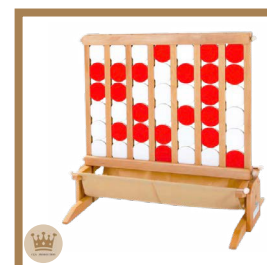

Puissance 4
Prix: 25.00€ HT/ 30.00€ TTC
Dim: L-95/l-90 cm
Réf: DECOV146