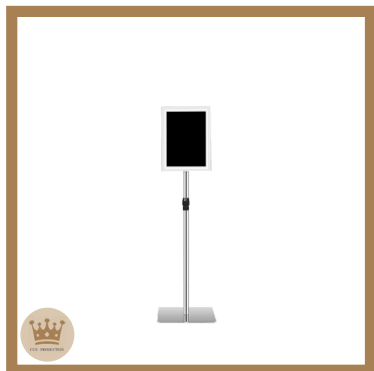

Technique

Affichage

Support d'affichage PM, Gris
Prix: 10.00€ HT / 12.00€ TTC
Dim: H-73.5 à 118 cm
Réf: SUPP1