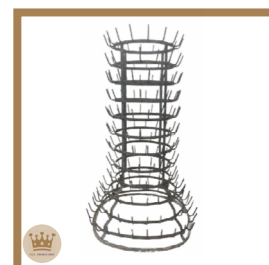

Grand égouttoir
Prix: 29.17€ HT/ 35.00€ TTC
Dim: H-110/ D-60 cm
Réf: DECOV19