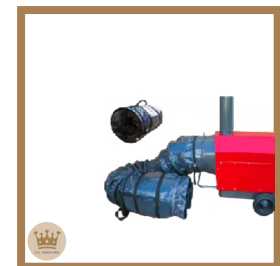

Gaine de chauffage,
Prix: *NC
Dim: D-400/ L-600 cm
Réf: EXT16