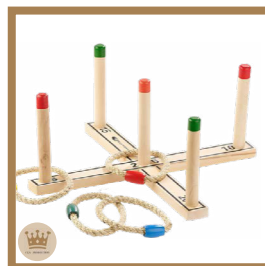

Jeu de l'anneau
Prix: 4.17€ HT/ 5.00€ TTC
Réf: DECOV89