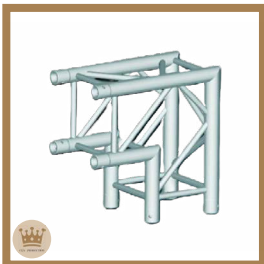

**Angle structure carrée 290,
2 départs 90°, Aluminium**
Prix: 12.50€ HT/ 15.00€ TTC
Réf: STR30