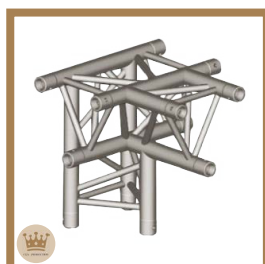

Angle structure triangle 290,
3 départs T 90°, *Aluminium*
Prix: 12.50€ HT/ 15.00€ TTC
Réf: STR10