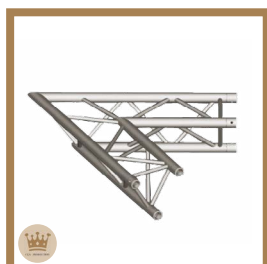

Angle structure triangle 290,
2 départs 60° horizontal,
Aluminium
Prix: 16.67€ HT/ 20.00€ TTC
Réf: STR7