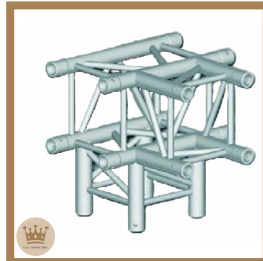

**Angle structure carrée 290,
3 départs 90°, Aluminium**
Prix: 20.00€ HT/ 24.00€ TTC
Réf: STR28