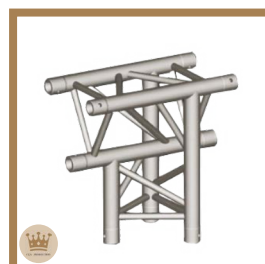

Angle structure triangle 290,
2 départs, *Aluminium*
Prix: 10.00€ HT/ 12.00€ TTC
Réf: STR11