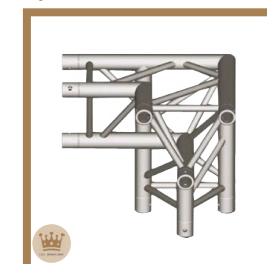

Angle structure triangle 290,
3 départs L droite 90°,
Aluminium
Prix: 10.00€ HT/ 12.00€ TTC
Réf: STR9