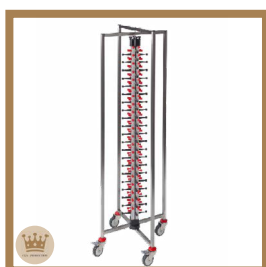

Bouilloire, Grise
 Prix: 6.67€ HT/ 8.00€ TTC
 Réf: OFF15

Bouilloire GM, Grise
 Prix: 20.83€ HT/ 25.00€ TTC
 Réf: OFF36

Thermos, Gris
 Prix: 3.33 HT/ 4.00€ TTC
 Réf: OFF17

Support office & Étal poissonnier