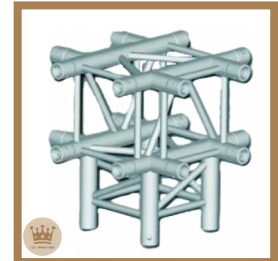

**Angle structure carrée 290,
4 départs 90°, Aluminium**
Prix: 25.00.00€ HT/ 30.00€ TTC
Réf: STR29