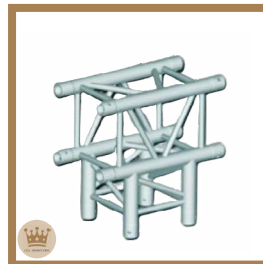

**Angle structure carrée 290,
3 départs T 90°, Aluminium**
Prix: 20.00€ HT/ 24.00€ TTC
Réf: STR31