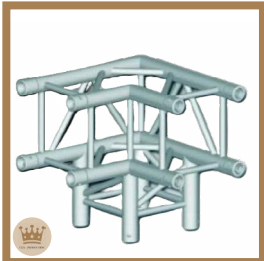

Structure quatre 290,
Aluminium
Prix: 20.83€ HT/ 25.00€ TTC
Dim: L-400 cm
Réf: STR12

Cercle structure carrée,
Aluminium
Prix: 133.33€ HT/ 160.00€ TTC
Dim: D-300 cm
Réf: STR26

Technique

Structure *Angle carrée*