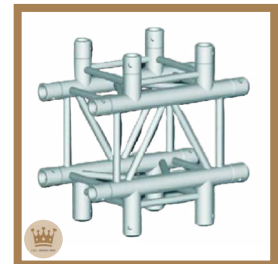

**Angle structure carrée 290,
4 départs 90° en croix, Aluminium**
Prix: 25.00€ HT/ 30.00€ TTC
Réf: STR32