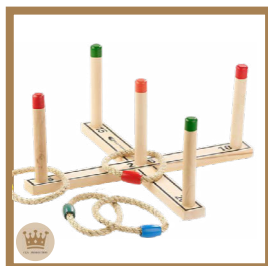

Réf: ANIM1

Animation

Jeux

Jeu de quilles

Prix: 8.33€ HT/ 10.00€ TTC

Dim: L-35/ l-27 cm

Réf: DECOV87

Jeu de l'anneau

Prix: 4.17€ HT/ 5.00€ TTC

Réf: DECOV89

Jeu du croquet

Prix: 29.17€ HT/ 35.00€ TTC

Dim: H-105/ l-28 cm

Réf: DECOV84

Corde à sauter

Prix: 2.50€ HT/ 3.00€ TTC