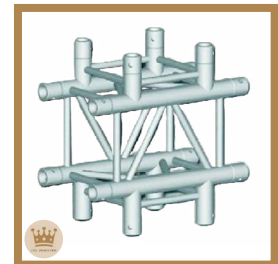

Angle structure carrée 290, 4 départs 90° en croix, Aluminium
Prix: 25.00€ HT/ 30.00€ TTC
Réf: STR32