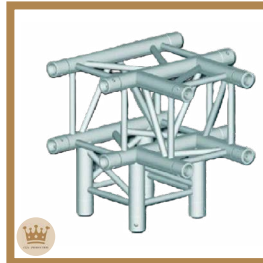

Angle structure carrée 290, 3 départs T 90°, Aluminium
Prix: 20.00€ HT/ 24.00€ TTC
Réf: STR28