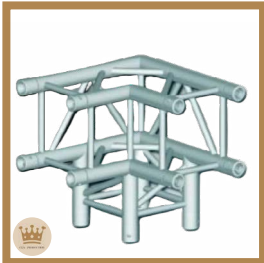

Structure quatre 290,
Aluminium
Prix: 20.83€ HT/ 25.00€ TTC
Dim: L-400 cm
Réf: STR12

Cercle structure carrée, Alu-
minium
Prix: 133.33€ HT/ 160.00€ TTC
Dim: D-300 cm
Réf: STR26

Technique

Structure *Angle carrée*