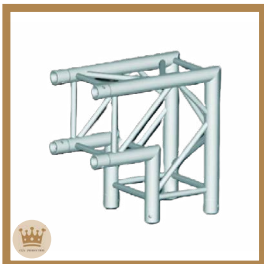

Angle structure carrée 290, 2 départs 90°, Aluminium
Prix: 12.50€ HT/ 15.00€ TTC
Réf: STR30