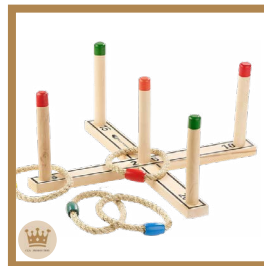

Réf: DECOV87

Corde à sauter

Prix: 2.50€ HT/ 3.00€ TTC

Dim: L-260 cm

Réf: DECOV91

**Pêche au canard, avec
bassine zinc**

Prix: 8.33€ HT/ 10.00€ TTC

Réf: DECOV88

Molkky

Prix: 4.17€ HT/ 5.00€ TTC

Dim: H-15 cm

Réf: DECOV85

Jeu de l'anneau

Prix: 4.17€ HT/ 5.00€ TTC

Réf: DECOV89

Jeu du croquet